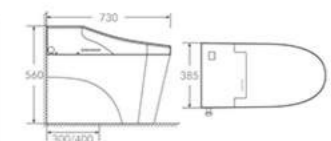

特殊功能

无水压限制

省电模式

MG-3300

智能一体机

材质: PP/陶瓷体

尺寸: 730×385×560 mm

地排: 300/400 mm roughing-in