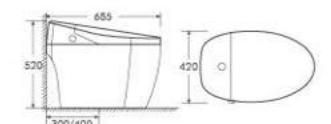

智能一体机
材质: PP/陶瓷体
尺寸: 685×420×520 mm
地排: 300/400 mm Roughing-in

MG-681

智能一体机
材质: PP/陶瓷体
尺寸: 685×420×520 mm
地排: 300/400 mm Roughing-in

MG-682

智能一体机
材质: PP/陶瓷体
尺寸: 685×420×520 mm
地排: 300/400 mm Roughing-in

MICRO INTELLIGENT