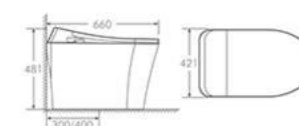

特殊功能

电池供电

免插电

MG-8100

智能一体机

材质：ABS/陶瓷体

尺寸：660×421×481 mm

地排：300/400 mm roughing-in

特殊功能

无水压限制

省电模式

MG-3100

智能一体机

材质: PP/陶瓷体

尺寸: 730×430×575 mm

地排: 300/400 mm roughing-in