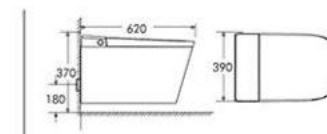

智能壁挂坐便器
材质：PP/陶瓷体
尺寸：620×390×370 mm
墙排：180 mm Roughing-in

—
 悬挂式坐便器
 优化浴室空间 畅享洁净

ENJOY · VOLUNTARILY
 梦佳智享 · 自动除臭

内置智能除臭系统，自动吸附臭气进行分解，享受浴室清新空气。

Built in intelligent deodorization system, automatically adsorbs odor for decomposition, enjoying the freshness of the bathroom air