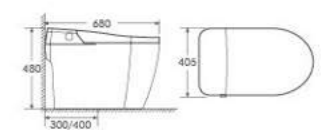

特殊功能

-  泡沫盾防溅
-  语音控制
-  紫外线杀菌
-  停电冲水
-  雷达翻盖
-  脚感翻圈
-  自动合盖

MG-690

智能一体机
 材质：PP/陶瓷体
 尺寸：680×405×480 mm
 地排：300/400 mm Roughing-in

MG-691

智能一体机
 材质：PP/陶瓷体
 尺寸：680×405×480 mm
 地排：300/400 mm Roughing-in

WASHING STAINLESS STEEL NOZZLE