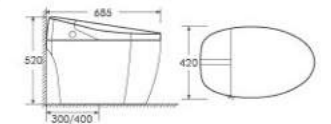

智能一体机
材质: PP/陶瓷体
尺寸: 685×420×520 mm
地排: 300/400 mm Roughing-in

MG-681

智能一体机
材质: PP/陶瓷体
尺寸: 685×420×520 mm
地排: 300/400 mm Roughing-in

MG-682

智能一体机
材质: PP/陶瓷体
尺寸: 685×420×520 mm
地排: 300/400 mm Roughing-in

MICRO INTELLIGENT