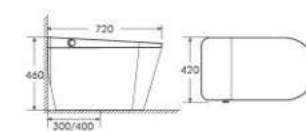

特殊功能

MG-702

智能一体机
材质：ABS/陶瓷体
尺寸：720×420×460 mm
地排：300/400 mm Roughing-in

SCREEN

GLASS PANEL DISPLAY

梦佳智显 玻璃面板显示屏

特殊功能

MG-701

智能一体机

材质：ABS/陶瓷体

尺寸：720×420×460 mm

地排：300/400 mm Roughing-in

MG-700

智能一体机

材质：ABS/陶瓷体

尺寸：720×420×460 mm