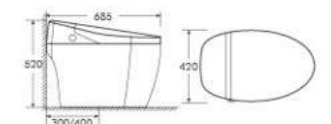

智能一体机
材质: PP/陶瓷体
尺寸: 685×420×520 mm
地排: 300/400 mm Roughing-in

MG-681

智能一体机
材质: PP/陶瓷体
尺寸: 685×420×520 mm
地排: 300/400 mm Roughing-in

MG-682

智能一体机
材质: PP/陶瓷体
尺寸: 685×420×520 mm
地排: 300/400 mm Roughing-in

MICRO INTELLIGENT