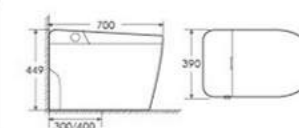

隐藏式泡沫盒

360°旋转泡沫盾

无水压限制

特殊功能

360度旋转泡沫盾 语音控制 紫外线杀菌 停电冲水 雷达翻盖 脚感翻盖 双用户记忆按键

MG-751

智能一体机
材质：PP/陶瓷体
尺寸：700×390×449 mm
地排：300/400 mm Roughing-in

CONCEALED FOAM BOX