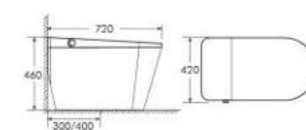

SCREEN

GLASS PANEL DISPLAY

梦佳智显 玻璃面板显示屏

特殊功能

MG-701

智能一体机

材质：ABS/陶瓷体

尺寸：720×420×460 mm

地排：300/400 mm Roughing-in

MG-700

智能一体机

材质：ABS/陶瓷体

尺寸：720×420×460 mm

地排：300/400 mm Roughing-in