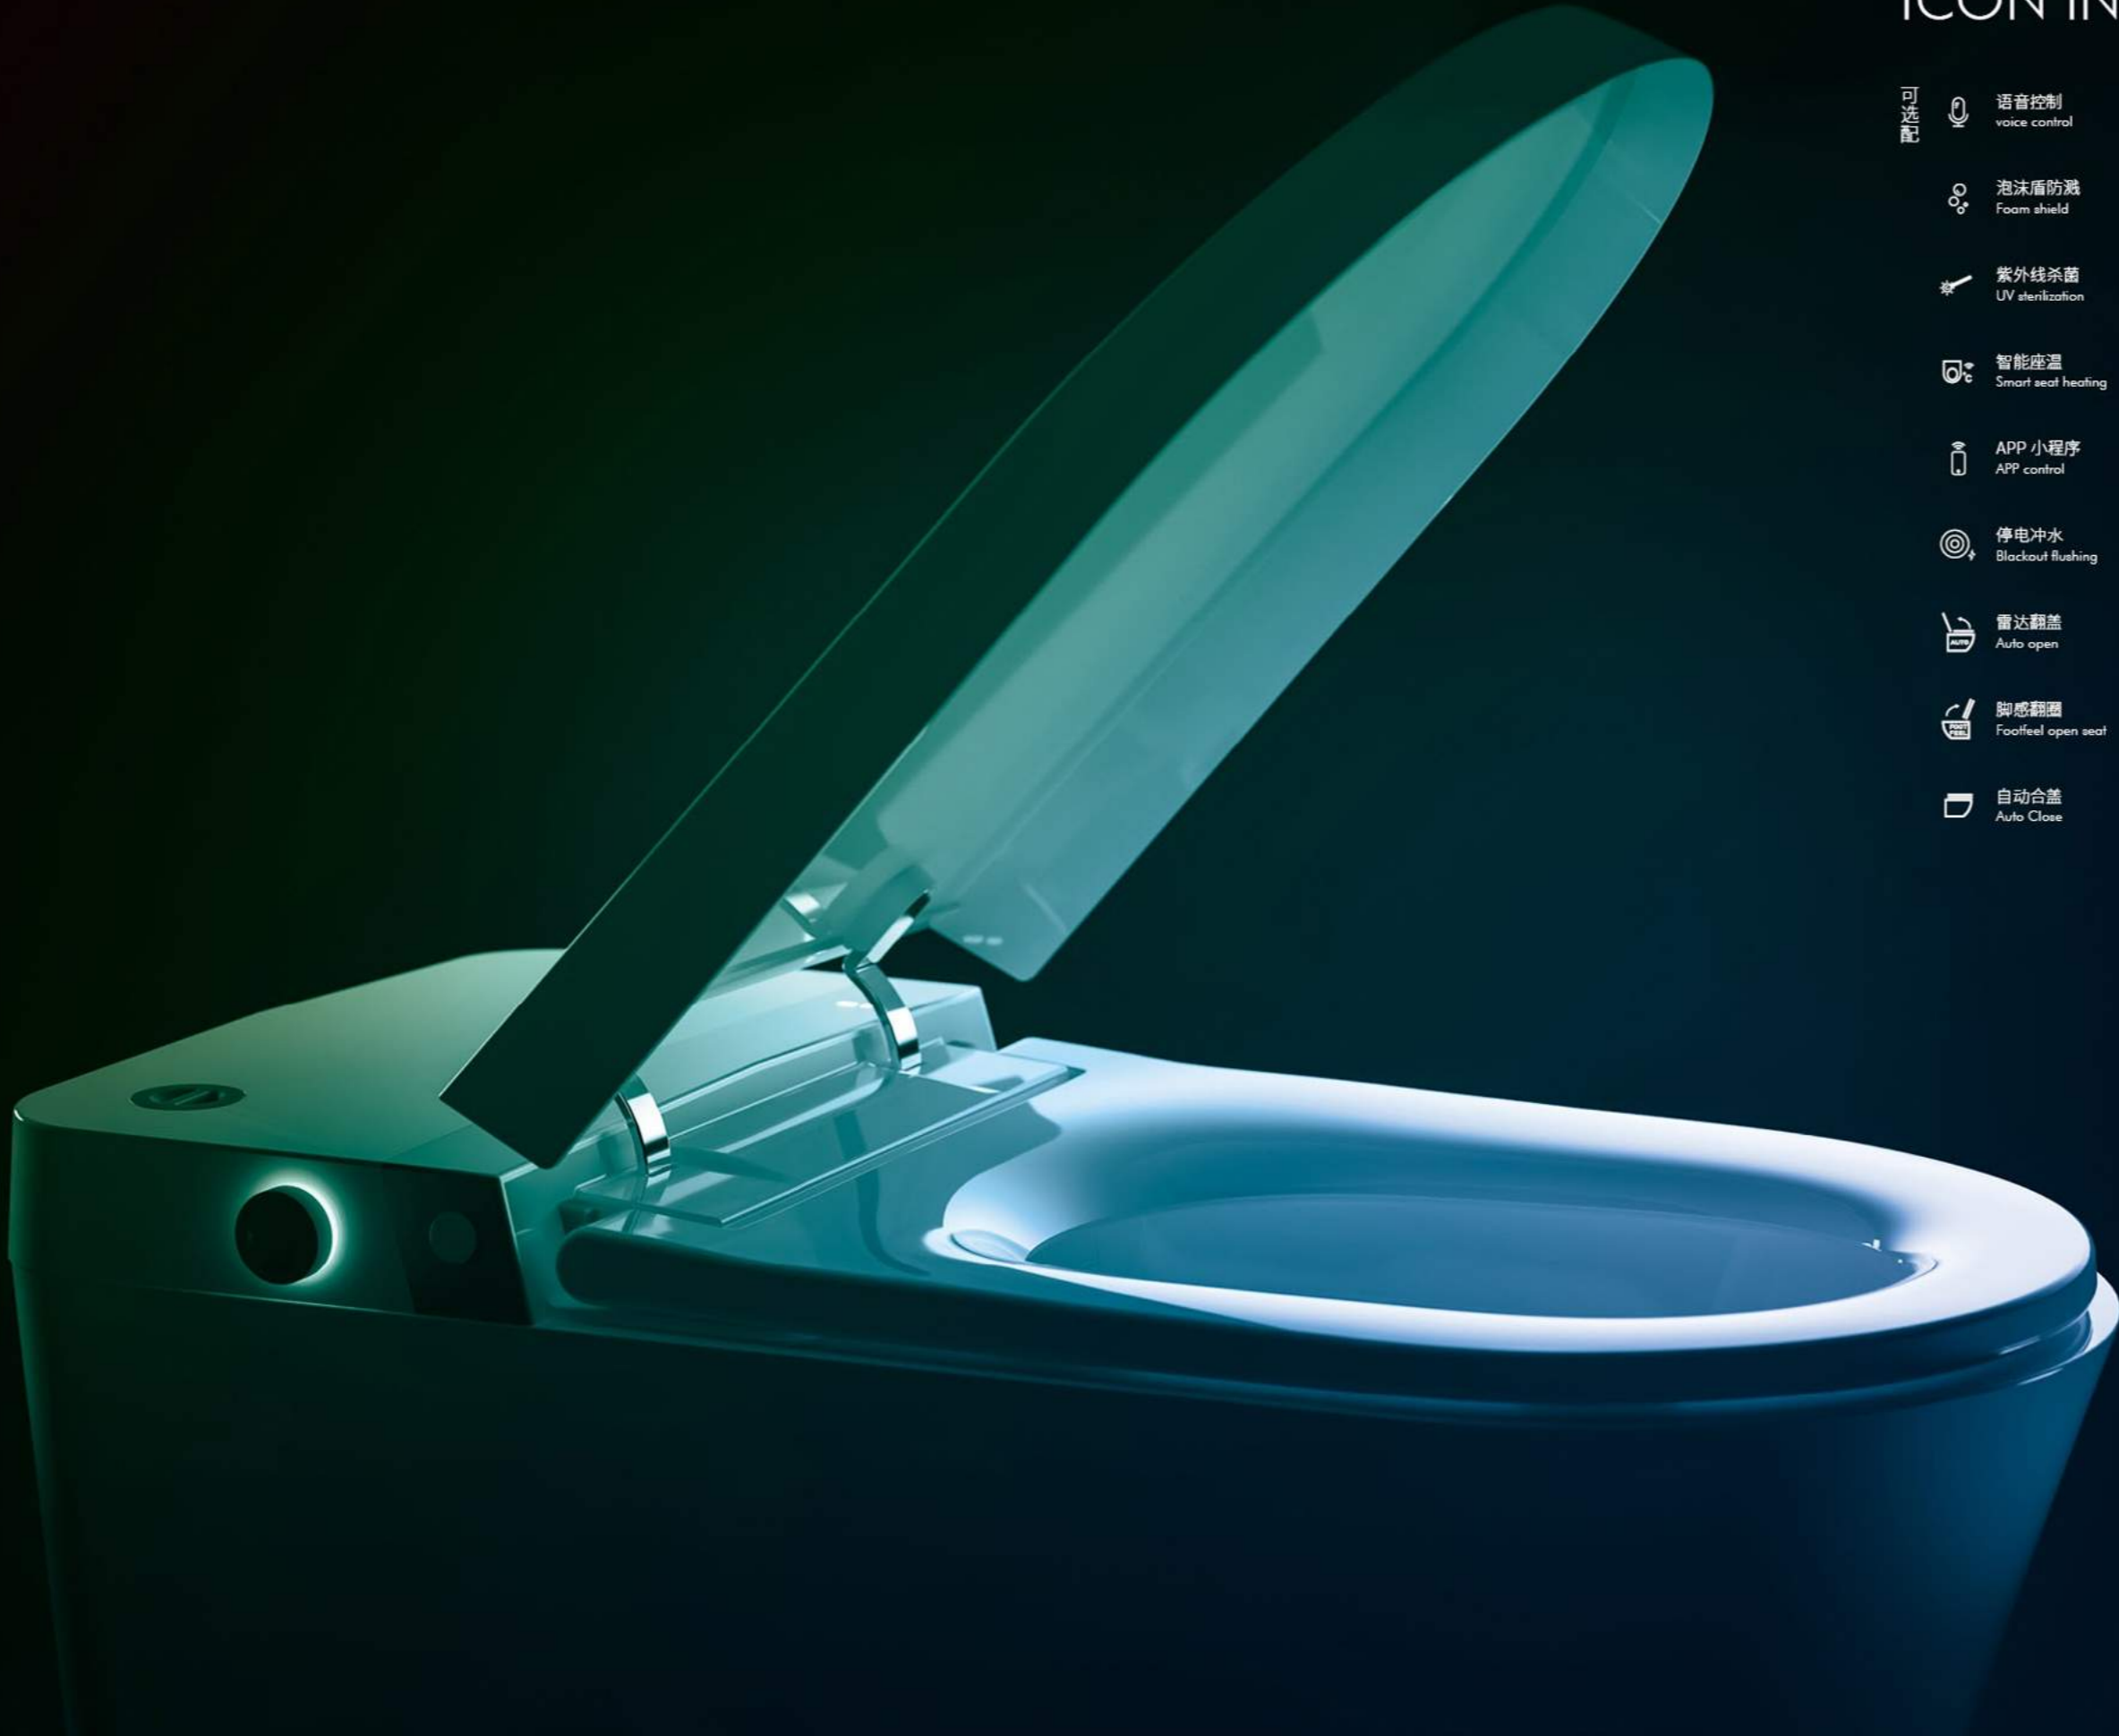

ICON INFORMATION

可选项

- 语音控制
  voice control
- 泡沫盾防溅
  Foam shield
- 紫外线杀菌
  UV sterilization
- 智能座温
  Smart seat heating
- APP 小程序
  APP control
- 停电冲水
  Blackout flushing
- 雷达翻盖
  Auto open
- 脚感翻圈
  Footfeel open seat
- 自动合盖
  Auto Close

便捷类

- 无水压限制
  Not limited by water pressure
- 离座冲水
  Auto flushing
- 手动冲水
  Manual flushing
- 脚感冲水
  Footfeel flushing
- 便捷按钮
  Convenient button
- 节能模式
  Convenient button
- 夜光照明
  Night light
- LED 显示
  LED display
- 防水遥控
  Waterproof remote control

清洗类

- 女性清洗
  Lady wash
- 臀部清洗
  Rear wash
- 移动清洗
  Position
- 臀部清洗
  Rear wash
- 冷热按摩
  Hot & cold massage
- 一键清洗
  One key wash
- 水温调节
  Water temp
- 水压调节
  Water flow
- 喷嘴自洁
  Self cleaning
- 活水即热
  Instant heating

舒适类

- 座圈加热
  Seat heating
- 座温调节
  Seat temp
- 缓降盖板
  Slow down damping
- 暖风烘干
  Warm air drying
- 风温调节
  Air temp
- 智能除臭
  Deodorizer

安全类

- 漏电保护
  electrolysed ewater
- 座圈抗菌
  Anti bacterial seat ring
- IPX4 防水
  IPX4 waterproof
- 阻燃材质
  IPX4 waterproof