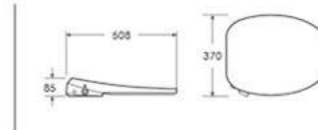

MG-1214

智能盖板
材质: PP
尺寸: 508×370×85 mm