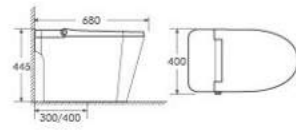

Automatically adjust the seat ring temperature according to the room temperature, without manual adjustment.

可充电遥控器

360°旋转泡沫盾

无水压限制

特殊功能

-  360°旋转泡沫盾
-  语音控制
-  智能座温
-  停电冲水
-  雷达翻盖
-  脚感翻盖
-  自动合盖

MG-695

智能一体机
材质：PP/陶瓷体
尺寸：680×400×445 mm
地排：300/400 mm Roughing-in