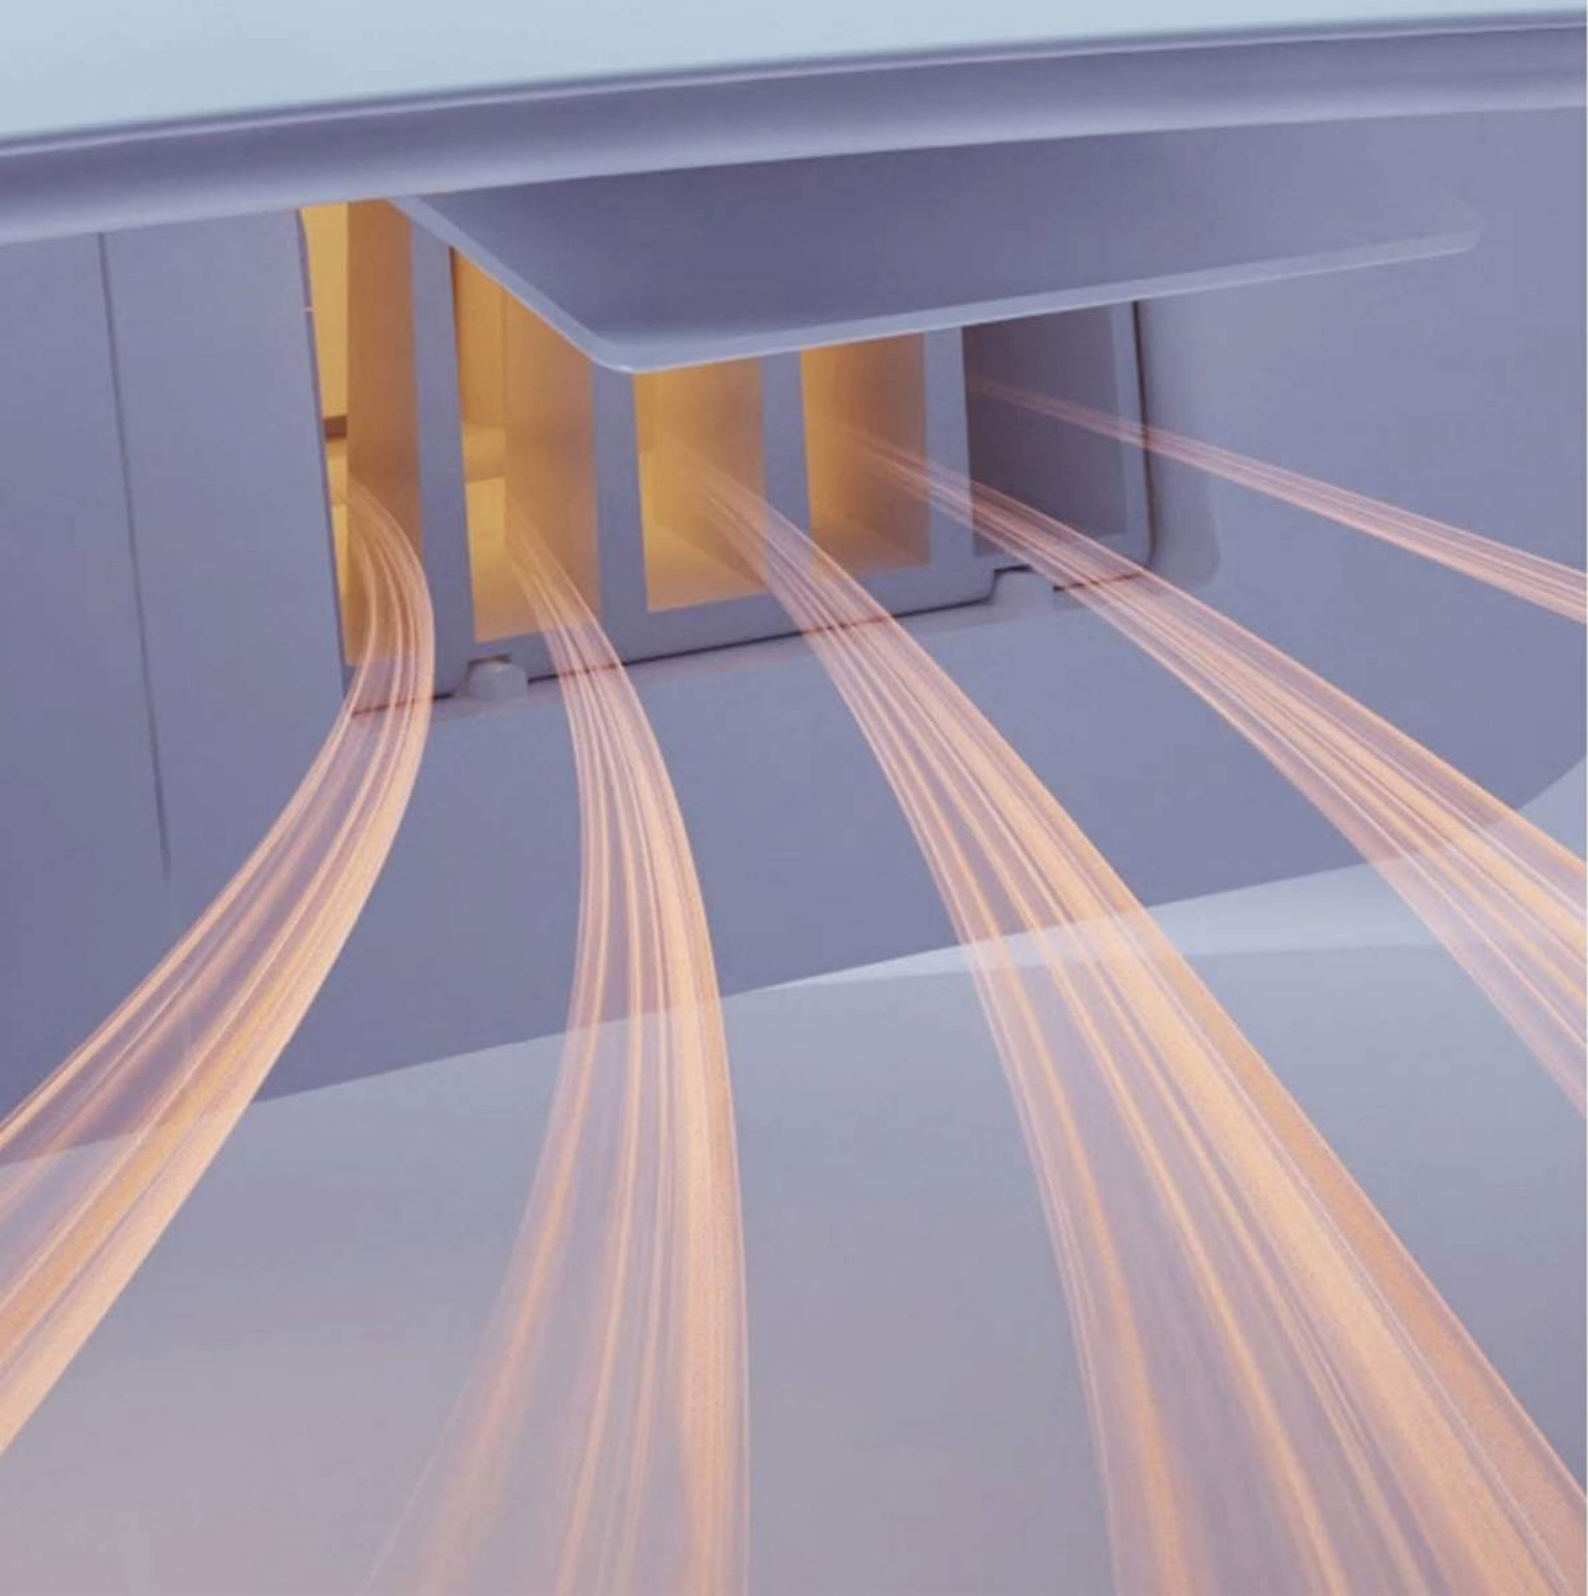

模式②：儿童模式按键一键按钮设计，轻松切换儿童模式，尽享安全如厕。

LUMINOUS LIGHTING

梦佳·合盖紫外线杀菌

人性化设计,合盖自动杀菌,全方位守护健康。

Humanized design, automatic sterilization by closing the cover, and all-round protection of health.

舒适暖风烘干 令肌肤如沐春风

四档风温可调节设置,水洗后快速清爽PP,满足不同气候需求,温暖刚好,令肌肤如沐春风。