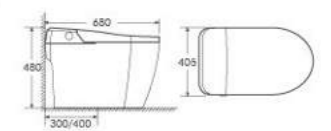

特殊功能

MG-692

智能一体机
 材质：PP/陶瓷体
 尺寸：680×405×480 mm
 地排：300/400 mm Roughing-in

MG-693S

智能一体机
 材质：PP/陶瓷体
 尺寸：680×405×480 mm
 地排：300/400 mm Roughing-in

梦佳注重细节上的把控，每一个微小的局部都经过深思熟虑，以时尚与品质并重，注重审美与功能兼具，尽显当代品质生活。

We pay attention to the control of details, every tiny part is carefully considered, with equal emphasis on fashion and quality, and both aesthetics and function, to fully demonstrate the contemporary quality of life.

特殊功能

-  泡沫盾防溅
-  语音控制
-  紫外线杀菌
-  停电冲水
-  雷达翻盖
-  脚感翻圈
-  自动合盖

MG-690

智能一体机
 材质：PP/陶瓷体
 尺寸：680×405×480 mm
 地排：300/400 mm Roughing-in

MG-691

智能一体机
 材质：PP/陶瓷体
 尺寸：680×405×480 mm
 地排：300/400 mm Roughing-in

WASHING STAINLESS STEEL NOZZLE