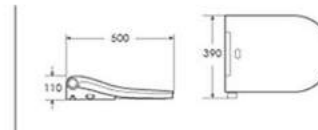

便捷按钮 省电模式

MG-1214

智能盖板
 材质: PP
 尺寸: 508×370×85 mm

特殊功能

停电冲水 停电清洗

MG-1215

智能盖板
 材质: PP
 尺寸: 500×390×110 mm

MG-1216