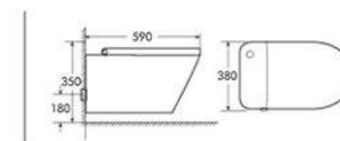

智能壁挂坐便器
材质：PP/陶瓷体
尺寸：620×390×370 mm
墙排：180 mm Roughing-in

—
 悬挂式坐便器
 优化浴室空间 畅享洁净

ENJOY · VOLUNTARILY
 梦佳智享 · 自动除臭

内置智能除臭系统，自动吸附臭气进行分解，享受浴室清新空气。

Built in intelligent deodorization system, automatically adsorbs odor for decomposition, enjoying the freshness of the bathroom air

多模式水洗

暖风烘干

静音缓降盖板

特殊功能

-  节省空间
-  女性清洗
-  一键旋钮
-  除臭功能
-  抗菌座圈
-  双用户记忆按键

T8

智能壁挂坐便器
 材质：PP/陶瓷体
 尺寸：590×380×350 mm
 墙排：180 mm Roughing-in

特殊功能

便捷按钮 省电模式

MG-1214

智能盖板
 材质: PP
 尺寸: 508×370×85 mm

特殊功能

停电冲水 停电清洗

MG-1215

智能盖板
 材质: PP
 尺寸: 500×390×110 mm

MG-1216