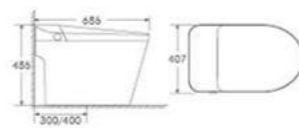

模式①

模式②

特殊功能

-  360度旋转
泡沫盾
-  语音控制
-  儿童模式
-  无水压限制
-  停电冲水
-  雷达翻盖
-  脚感翻圈

MG-698

智能一体机
 材质：PP/陶瓷体
 尺寸：685×407×485 mm
 地排：300/400 mm Roughing-in

CONTROL · DUAL MODE DESIGN
 梦佳智控 · 双模式设计

模式①：儿童专用遥控器握感舒适，功能清晰明确，宝宝轻松掌握操控。