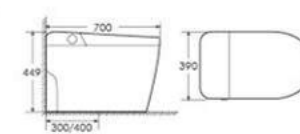

特殊功能

360度旋转泡沫盾 语音控制 紫外线杀菌 停电冲水 雷达翻盖 脚感翻圈 双用户记忆用键

MG-750

智能一体机

材质：PP/陶瓷体

尺寸：700×390×449 mm

地排：300/400 mm Roughing-in

成竹在胸，尽在掌控，突破传统卫浴概念，完美融合智能科技、人性化设计和绿色环保理念，为您创建一个可以抛却所有烦恼、彻底放松身心的极致舒适空间。