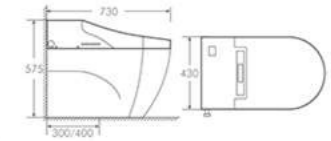

特殊功能

无水压限制

省电模式

MG-3100

智能一体机

材质: PP/陶瓷体

尺寸: 730×430×575 mm

地排: 300/400 mm roughing-in

特殊功能

无水压限制

省电模式

MG-3300

智能一体机

材质: PP/陶瓷体

尺寸: 730×385×560 mm

地排: 300/400 mm roughing-in