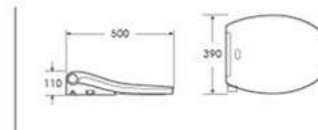

MG-1216

智能盖板
材质: PP
尺寸: 500×390×110 mm