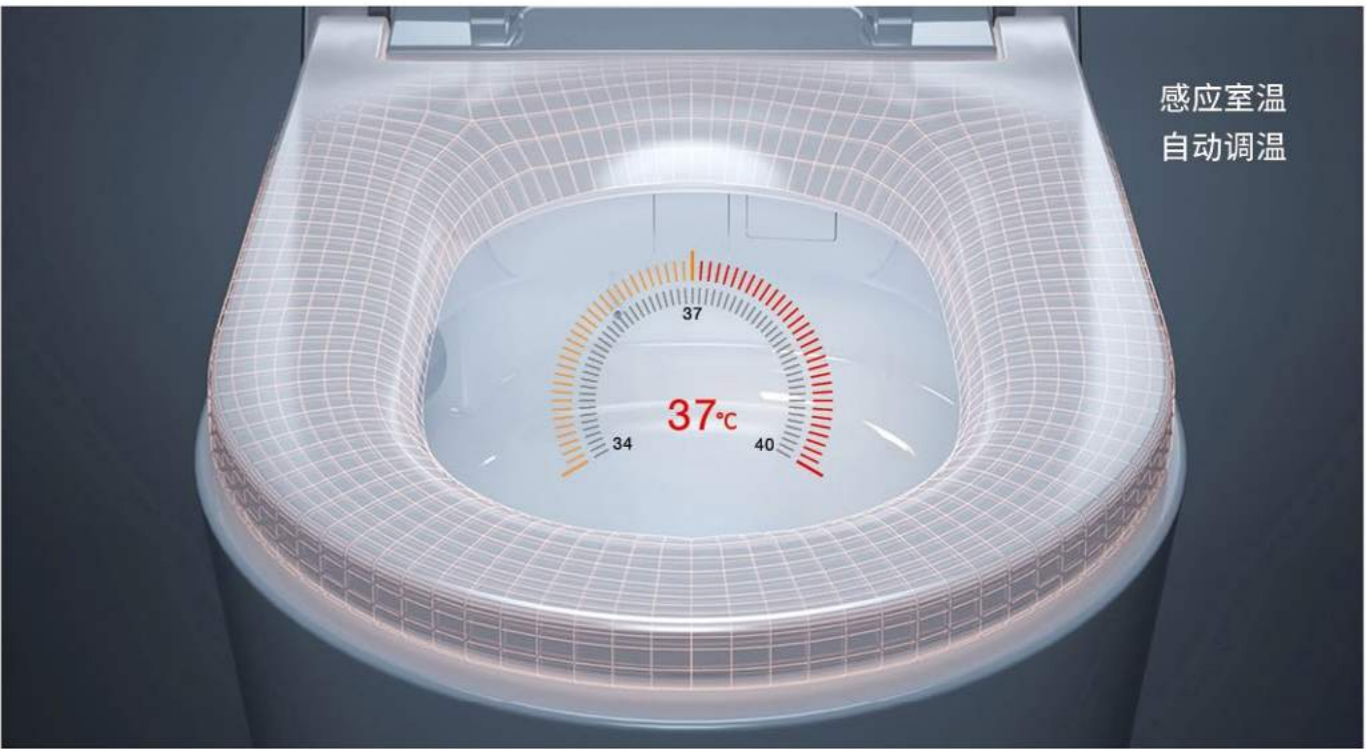

地排：300/400 mm Roughing-in

MG-695 玫瑰金

MG-695 黑色

MG-695 枪灰

MG-695 太空蓝

感应室温
自动调温

ENJOY · SMART SEAT TEMPERATURE
梦佳智享·智能座温

根据室温自动调节座圈温度，无需手动调节，持续温暖更舒适。
人体工程学，弧度设计，更贴合人体曲线，坐享舒适。

Automatically adjust the seat ring temperature according to the room temperature, without manual adjustment.

可充电遥控器

360°旋转泡沫盾

无水压限制

特殊功能

-  360°旋转泡沫盾
-  语音控制
-  智能座温
-  停电冲水
-  雷达翻盖
-  脚感翻盖
-  自动合盖

MG-695

智能一体机
材质：PP/陶瓷体
尺寸：680×400×445 mm
地排：300/400 mm Roughing-in