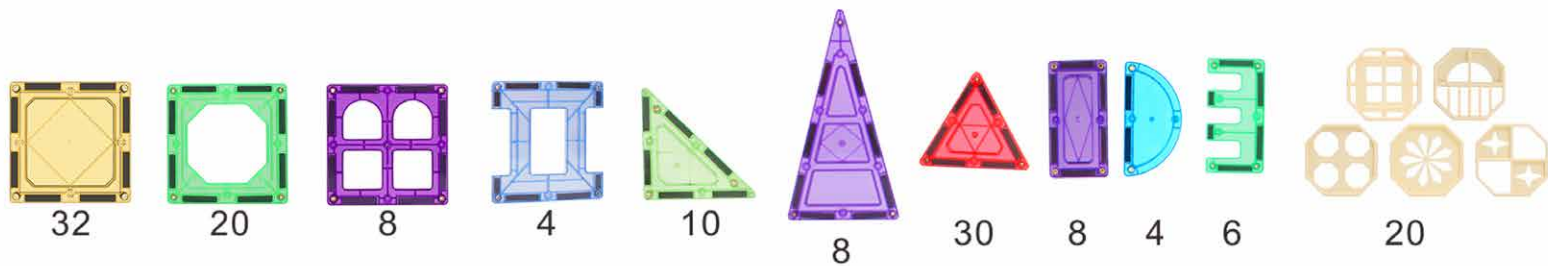

Yeemi : 5 sets

OEM/ODM: 500 sets

Magnetic Tiles 105PCS

ITEM NO. : mi61014

Packing Size : 320*230*50mm

QTY/CTN : 5 sets

Carton Size : 335*245*220mm

S.W/G.W : 2.5kg/13.0kg