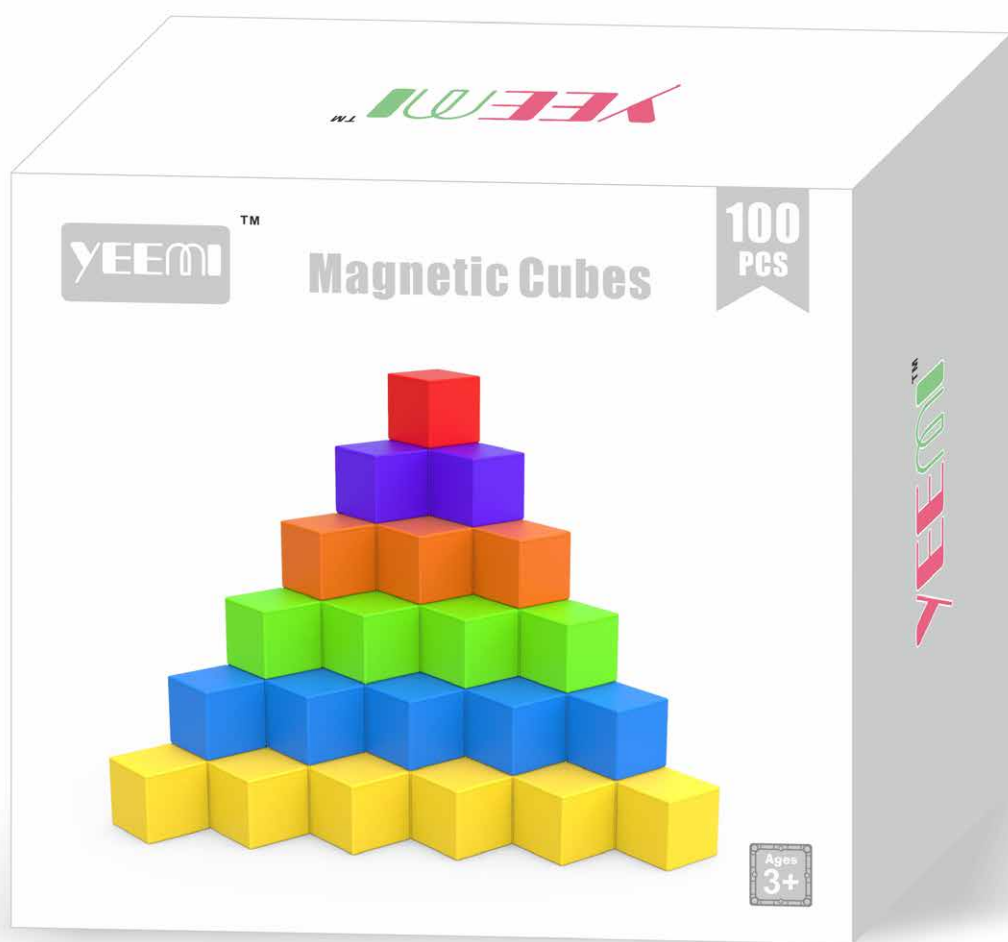

X12

X12

X12

X12

X12

X10

X10

X10

X10