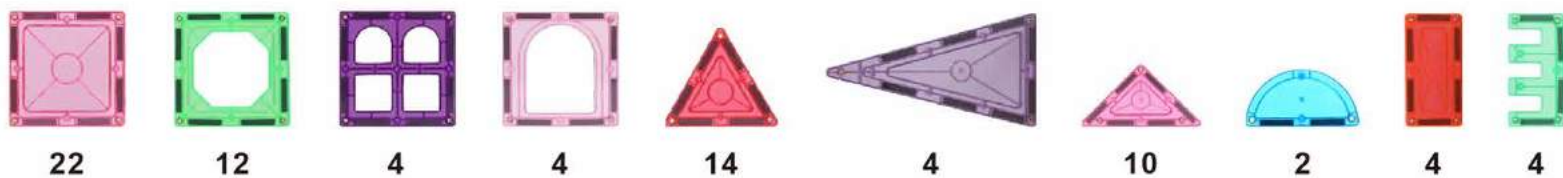

MOQ

Yeemi : 4 sets

OEM/ODM: 500 sets

Magnetic Tiles 150PCS

ITEM NO. : mi61015
 Packing Size : 405*310*55mm
 QTY/CTN : 4 sets
 Carton Size : 420*325*240mm
 S.W/G.W : 3.8kg/15.5kg

MOQ

Yeemi : 5 sets

OEM/ODM: 500 sets