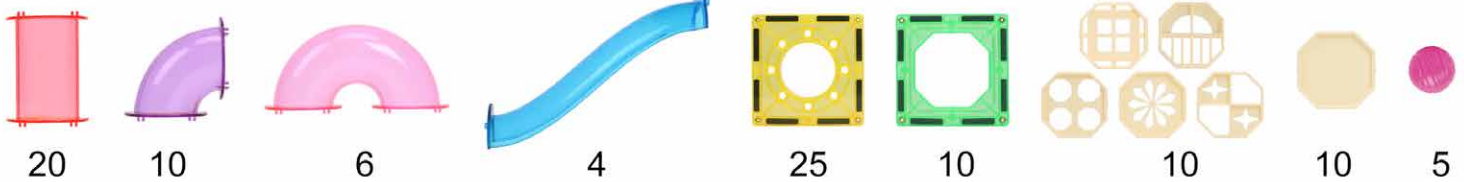

Yeemi : 7 sets

OEM/ODM: 500 sets

Marble Run 80PCS

ITEM NO. : mi60004

Packing Size : 405*310*55mm

QTY/CTN : 7 sets

Carton Size : 420*325*420mm

S.W/G.W : 1.7kg/12.5kg