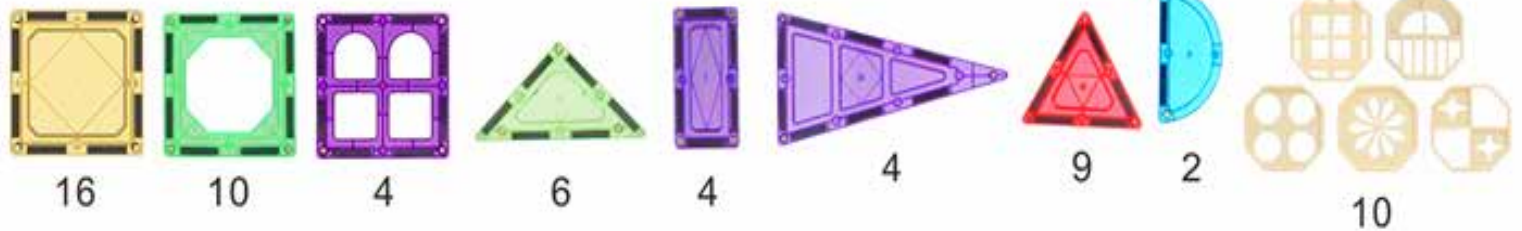

MOQ

Yeemi : 5 sets

OEM/ODM: 500 sets

Magnetic Tiles 100PCS

ITEM NO. : mi61011-1

Packing Size : 320*230*50mm

QTY/CTN : 5 sets

Carton Size : 335*245*275mm

S.W/G.W : 2.6kg/13.5kg

MOQ

Yeemi : 4 sets

OEM/ODM: 500 sets

Magnetic Tiles 120PCS

ITEM NO. : mi61002
 Packing Size : 405*310*55mm
 QTY/CTN : 4 sets
 Carton Size : 420*325*245mm
 S.W/G.W : 3.75kg/15.5kg

MOQ

Yeemi : 7 sets