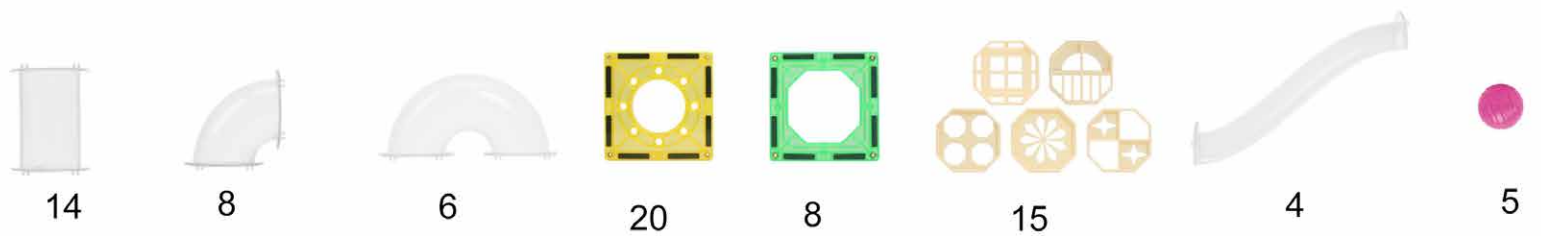

MOQ

Yeemi : 7 sets

OEM/ODM: 500 sets

Marble Run 80PCS

ITEM NO. : mi60004

Packing Size : 405*310*55mm

QTY/CTN : 7 sets

Carton Size : 420*325*420mm

S.W/G.W : 1.7kg/12.5kg